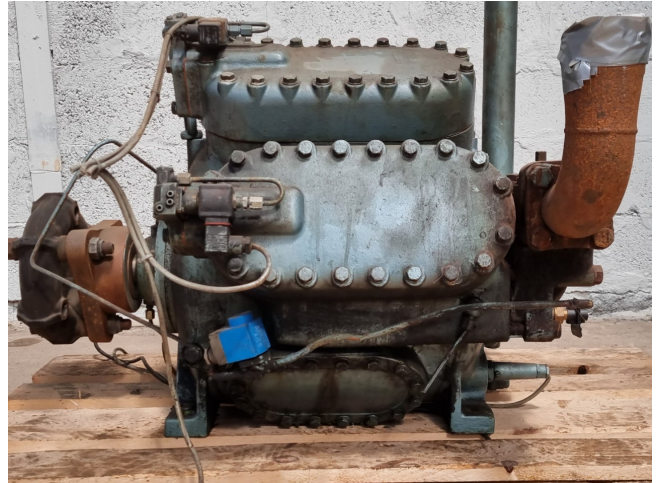

Grasso RC 86

Specifications

Merk	Grasso
Type	RC 86
Koudemiddel	Freon
Refrigerant type	R22
kW at +10°C/+40°C	373,9
kW at 0°C/+40°C	255,6
kW at -5°C/+40°C	207,3
kW at -10°C/+40°C	165,6
kW at -20°C/+40°C	99,4
kW at -30°C/+40°C	52,8
Capaciteits Controle	✓
m3 / h	314,6
Afmetingen	950x880x1180 (LxWxH)
Stock	1

Description

Used Grasso RC 86

Gebruikte zuigercompressor Grasso RC 86. 314,6 m3 / h // 1800 RPM // capaciteitsregeling.